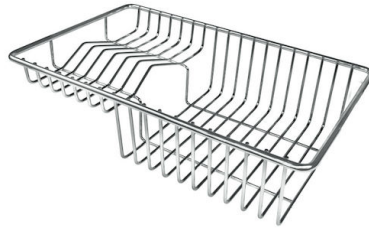

462x400mm

Numéro cuves

1 cuve

DESSINS TECHNIQUES

Milano Optional accessories / Accessori opzionali

The "rails" system makes it possible to use a combination of numerous accessories. Grids, chopping boards, utensils' ranging system, bowls and containers of different dimensions can be alternated in the workspace with a simple gesture, and can easily be stacked, in order to be on hand at all times.

8644 101

Milano Level 3

Compatible accessories/Accessori compatibili:

8100 600

GALERIE

ACCESSOIRES OPTIONNELS

Grille Black
8100 600

Panier à vaisselle inox
8100 303
* uniquement en combinaison avec
l'accessoire 8644 101

Planche de découpe en noyer
8642 000

Planche de découpe en verre
8631 300

Planche de découpe Twin in HDPE
8644 101

Cuvette perforée en acier inoxydable
8151 000
* uniquement en combinaison avec
l'accessoire 8644 101

**Kit râpes avec anneau de support
et cuvette**
8159 101

* uniquement en combinaison avec
l'accessoire 8644 101

LES APPARIEMENTS RECOMMANDÉS

Mitigeur FL
8521 000

Table de cuisson Foster Milano
7637 000

DÉCHETS AUTOMATIQUES EN OPTION